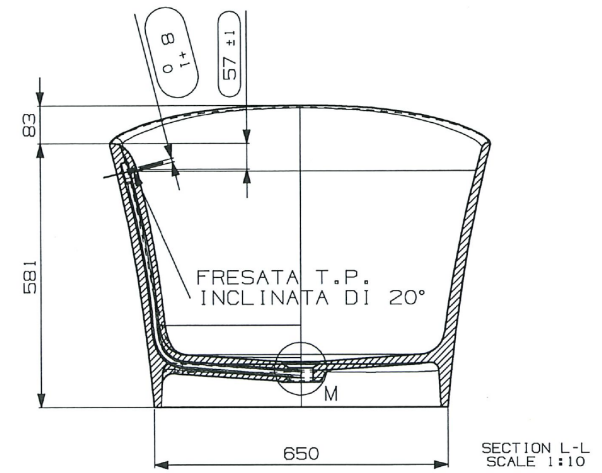

IRIS

173x85 h.67

USO E MANUTENZIONE

Vasca in solid surface.

Dopo ogni utilizzo è sufficiente pulire le superfici con acqua saponata o comuni detersivi per rimuovere eventuali macchie o incrostazioni.

Per una più efficace pulizia utilizzare una spugna tipo Scotch Brite.