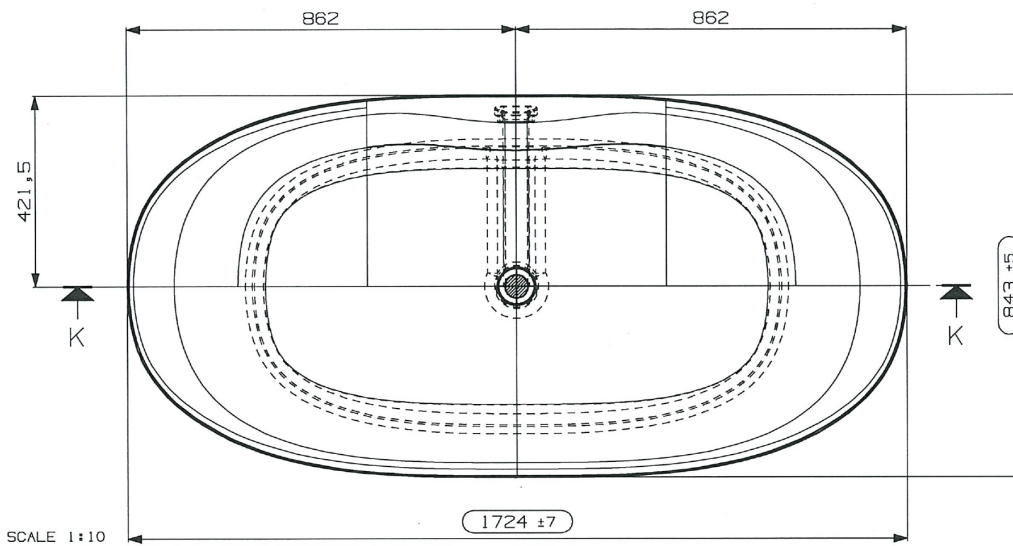

IRIS

173x85 h.67

USO E MANUTENZIONE

Vasca in solid surface.

Dopo ogni utilizzo è sufficiente pulire le superfici con acqua saponata o comuni detersivi per rimuovere eventuali macchie o incrostazioni.

Per una più efficace pulizia utilizzare una spugna tipo Scotch Brite.