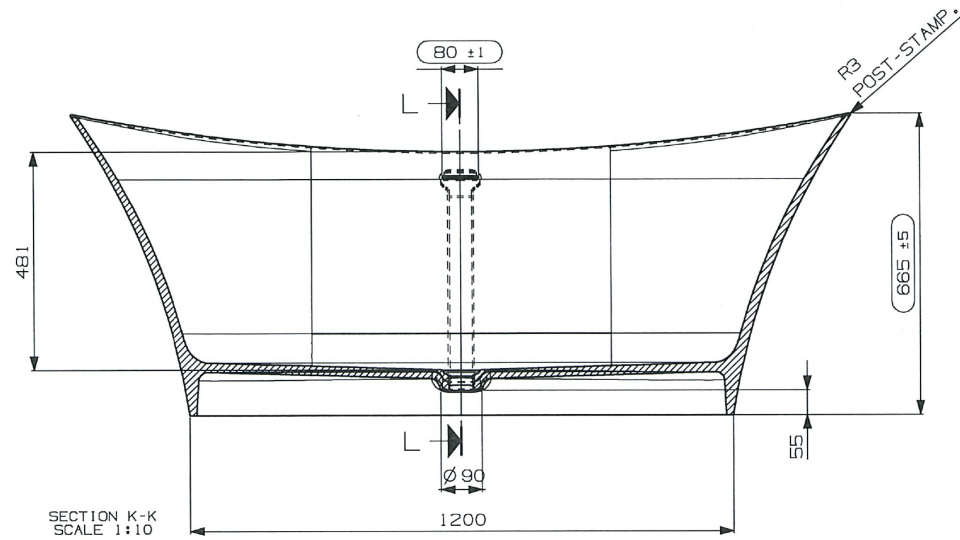

IRIS

173x85 h.67

USO E MANUTENZIONE

Vasca in solid surface.

Dopo ogni utilizzo è sufficiente pulire le superfici con acqua saponata o comuni detersivi per rimuovere eventuali macchie o incrostazioni.

Per una più efficace pulizia utilizzare una spugna tipo Scotch Brite.