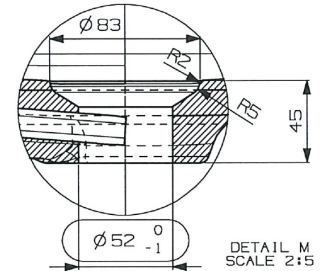

IRIS

173x85 h.67

USO E MANUTENZIONE

Vasca in solid surface.

Dopo ogni utilizzo è sufficiente pulire le superfici con acqua saponata o comuni detersivi per rimuovere eventuali macchie o incrostazioni.

Per una più efficace pulizia utilizzare una spugna tipo Scotch Brite.